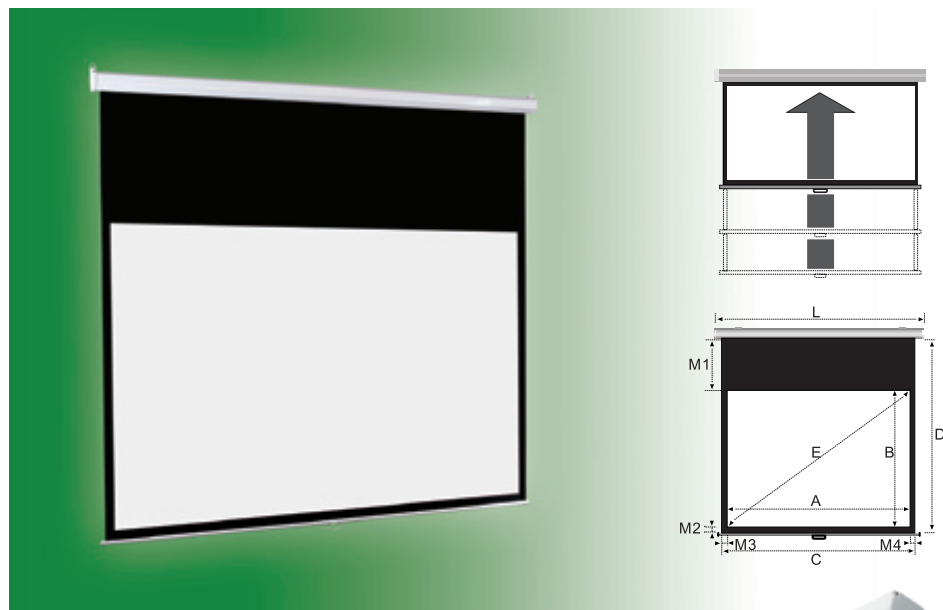

Orion

13

www.classic-solution.com

Технически совершенный экран. Самая яркая звезда среди экранов ручного управления. Механизм плавного бесшумного сворачивания, возможность предельно точной фиксации полотна, очень простая установка. Может быть рекомендован для самого широкого применения. Для тех, кто любит хорошую технику.

Orion [Орион] - лат. Орион (созвездие)

- элегантный красивый корпус
- механизм плавного сворачивания полотна
- точность фиксации полотна 1 мм
- крепление Easy Install для простой установки
- возможность выбора полотен FMW (белое), FHCG (высококонтрастное серое)
- высококачественное полотно с черной окантовкой
- широкое черное верхнее поле (Extra Drop) для точной настройки изображения по высоте для форматов 16:9