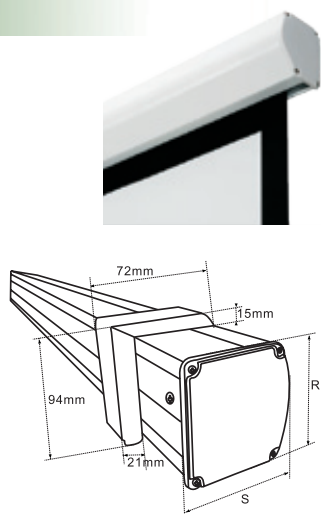

Orion [Орион] - лат. Орион (созвездие)

- элегантный красивый корпус
- механизм плавного сворачивания полотна
- точность фиксации полотна 1 мм
- крепление Easy Install для простой установки
- возможность выбора полотен FMW (белое), FHCG (высококонтрастное серое)
- высококачественное полотно с черной окантовкой
- широкое черное верхнее поле (Extra Drop) для точной настройки изображения по высоте для форматов 16:9

Габариты:

Формат	Размер рабочей поверхности (см) AxB	Размер полотна (см) CxD	Диагональ рабочей поверхности (см)/дюйм E	Длина корпуса (см) L	Высота корпуса (см) R	Ширина корпуса (см) S	Верхняя рамка (см) M1	Нижняя рамка (см) M2	Боковая черная рамка (см) M3=M4
1:1	178x178	183x190	252/99	190	8,2	7,1	8	3,5	2,5
	183x183	188x195	259/102	195	8,2	7,1	8	3,5	2,5
	203x203	213x215	287/113	220	8,5	7,9	8	4	5
4:3	146x110	151x151	183/72	159	8,2	7,1	37,5	3,5	2,5
	171x128	179x179	214/84	186	8,2	7,1	47,5	3,5	4
	203x152	213x213	254/100	220	8,5	7,9	57	4	5
	234x176	244x244	293/115	251	10	9	64	4	5
16:9	170x96	176x176	195/77	184	8,2	7,1	77	3,5	3
	203x115	213x213	233/92	220	8,5	7,9	94	4	5
	221x125	231x231	254/100	239	10	9	103	4	5
	234x132	243x243	269/106	251	10	9	107	4	5
	266x149	276x276	305/120	290	10	9	121	5	5